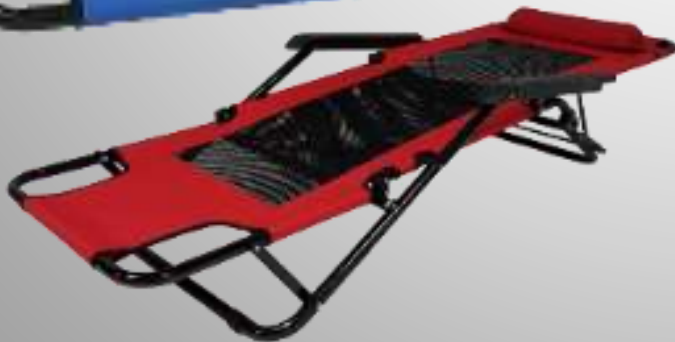

## Ohio Zero gravity chair **pack 4 pcs**

11312 Upc: 0 57076 11312 7 Red

11314 Upc: 0 57076 11314 1 Green

11316 Upc: 0 57076 11316 5 Blue

Chaise 67 x 26 x 33.5``

Pack 4pcs ( **BLACK FRAME** )