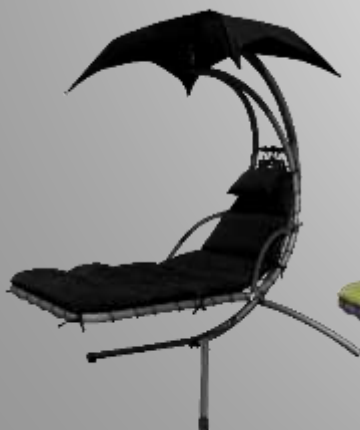

## Hammock with brilla cushion

- 4091 Beige Upc: 0 57076 04091 1
  - 4092 Red Upc: 0 57076 04092 8
  - 4093 Mustard Upc: 0 57076 04093 5
- Color bronze frame

4053

4054

4055

4057

4058