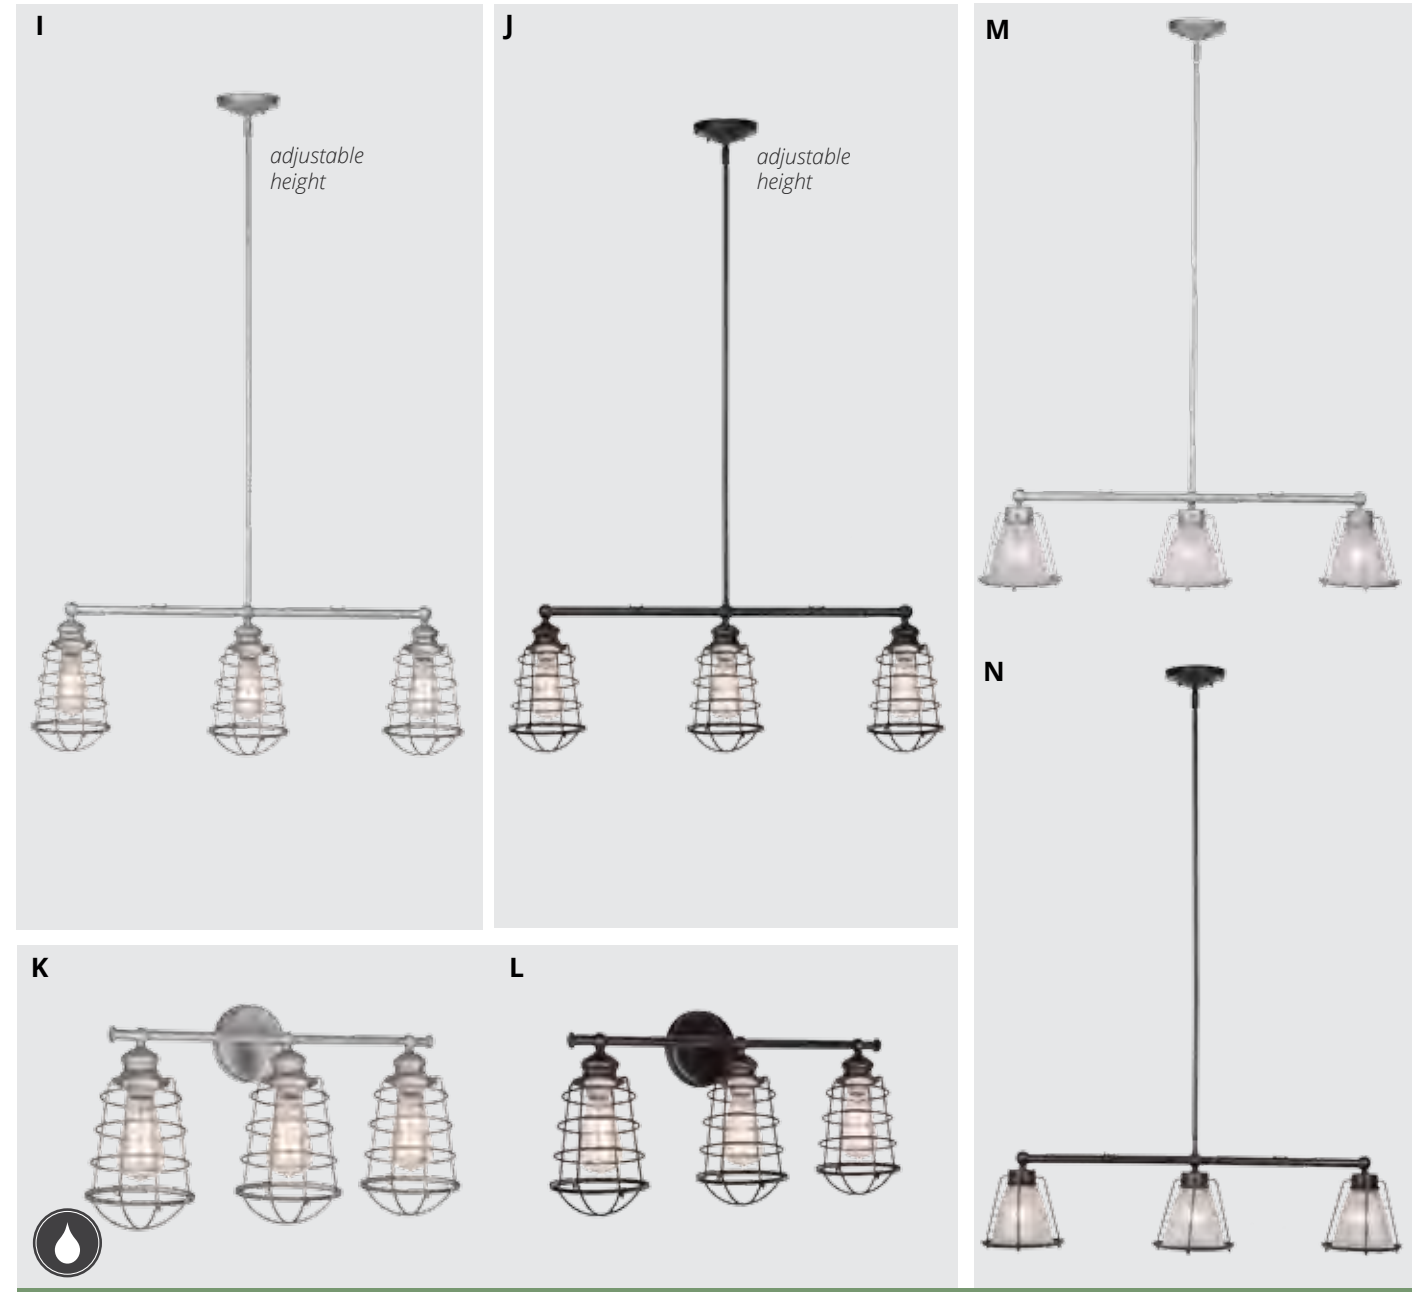

	order code	description	height	width	projection	lamping	box pack	list price each
A.	519645	Mini Pendant	50 ³ / ₈ "	6 ¹ / ₂ "	-	one 60W M base bulb	4	\$49.19
B.	519652	Mini Pendant	50 ³ / ₈ "	6 ¹ / ₂ "	-	one 60W M base bulb	4	51.78
C.	519660	Pendant Mount	51 ³ / ₄ "	16 ¹³ / ₁₆ "	-	one 60W M base bulb	4	110.03
D.	519678	Pendant Mount	51 ³ / ₄ "	16 ¹³ / ₁₆ "	-	one 60W M base bulb	4	115.82
E.	519686	Semi-Flush Mount	11"	6 ⁵ / ₁₆ "	-	one 60W M base bulb	4	34.25
F.	519694	Semi-Flush Mount	11"	6 ⁵ / ₁₆ "	-	one 60W M base bulb	4	36.05
G.	519702	1LT Wall Mount	13 ³ / ₈ "	6 ³ / ₈ "	8"	one 60W M base bulb	4	32.61
H.	519710	1LT Wall Mount	13 ³ / ₈ "	6 ³ / ₈ "	8"	one 60W M base bulb	4	34.33