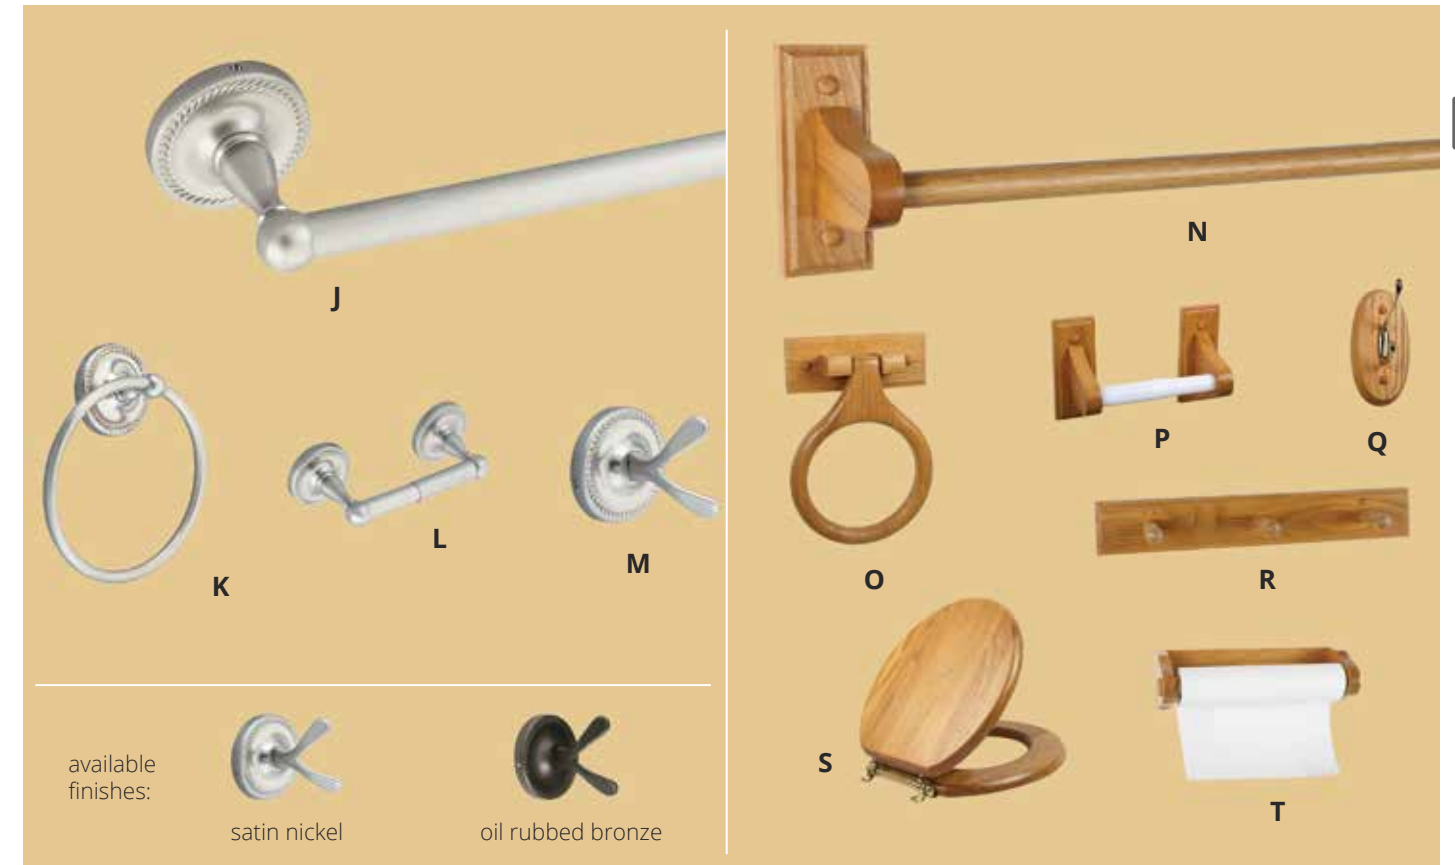

Torino Collection

order code	description	box pack	list price each
<i>brushed bronze finish</i>			
K. 560417	24" towel bar	6	\$59.44
L. 560474	towel ring	6	29.48
M. 560508	tp holder	6	31.32
N. 560441	double robe hook	6	16.80
<i>satin nickel finish</i>			
560409	24" towel bar	6	\$51.06
560466	towel ring	6	26.50
560490	tp holder	6	21.53
560433	double robe hook	6	14.83

BATH ACCESSORIES

ALLANTE | EDEN | HAMILTON | DALTON

Allante Collection

order code	description	box pack	list price each
<i>polished chrome finish</i>			
A. 532861	24" towel bar	6	\$28.00
B. 532895	towel ring	6	18.26
C. 532887	tp holder	6	23.13
D. 532879	robe hook	6	11.89
<i>satin nickel finish</i>			
532945	24" towel bar	6	\$29.67
532978	towel ring	6	19.18
532960	tp holder	6	24.29
532952	robe hook	6	12.48
<i>oil rubbed bronze finish</i>			
532473	24" towel bar	6	\$32.05
532093	towel ring	6	20.70
532069	tp holder	6	26.24
532002	robe hook	6	13.49

Eden Collection

order code	description	box pack	list price each
<i>oil rubbed bronze finish</i>			
E. 560037	24" towel bar	6	\$32.39
F. 560110	towel ring	6	19.57
G. 560078	tp holder	6	34.08
H. 560151	euro tp holder	6	25.10
I. 560193	robe hook	6	11.60