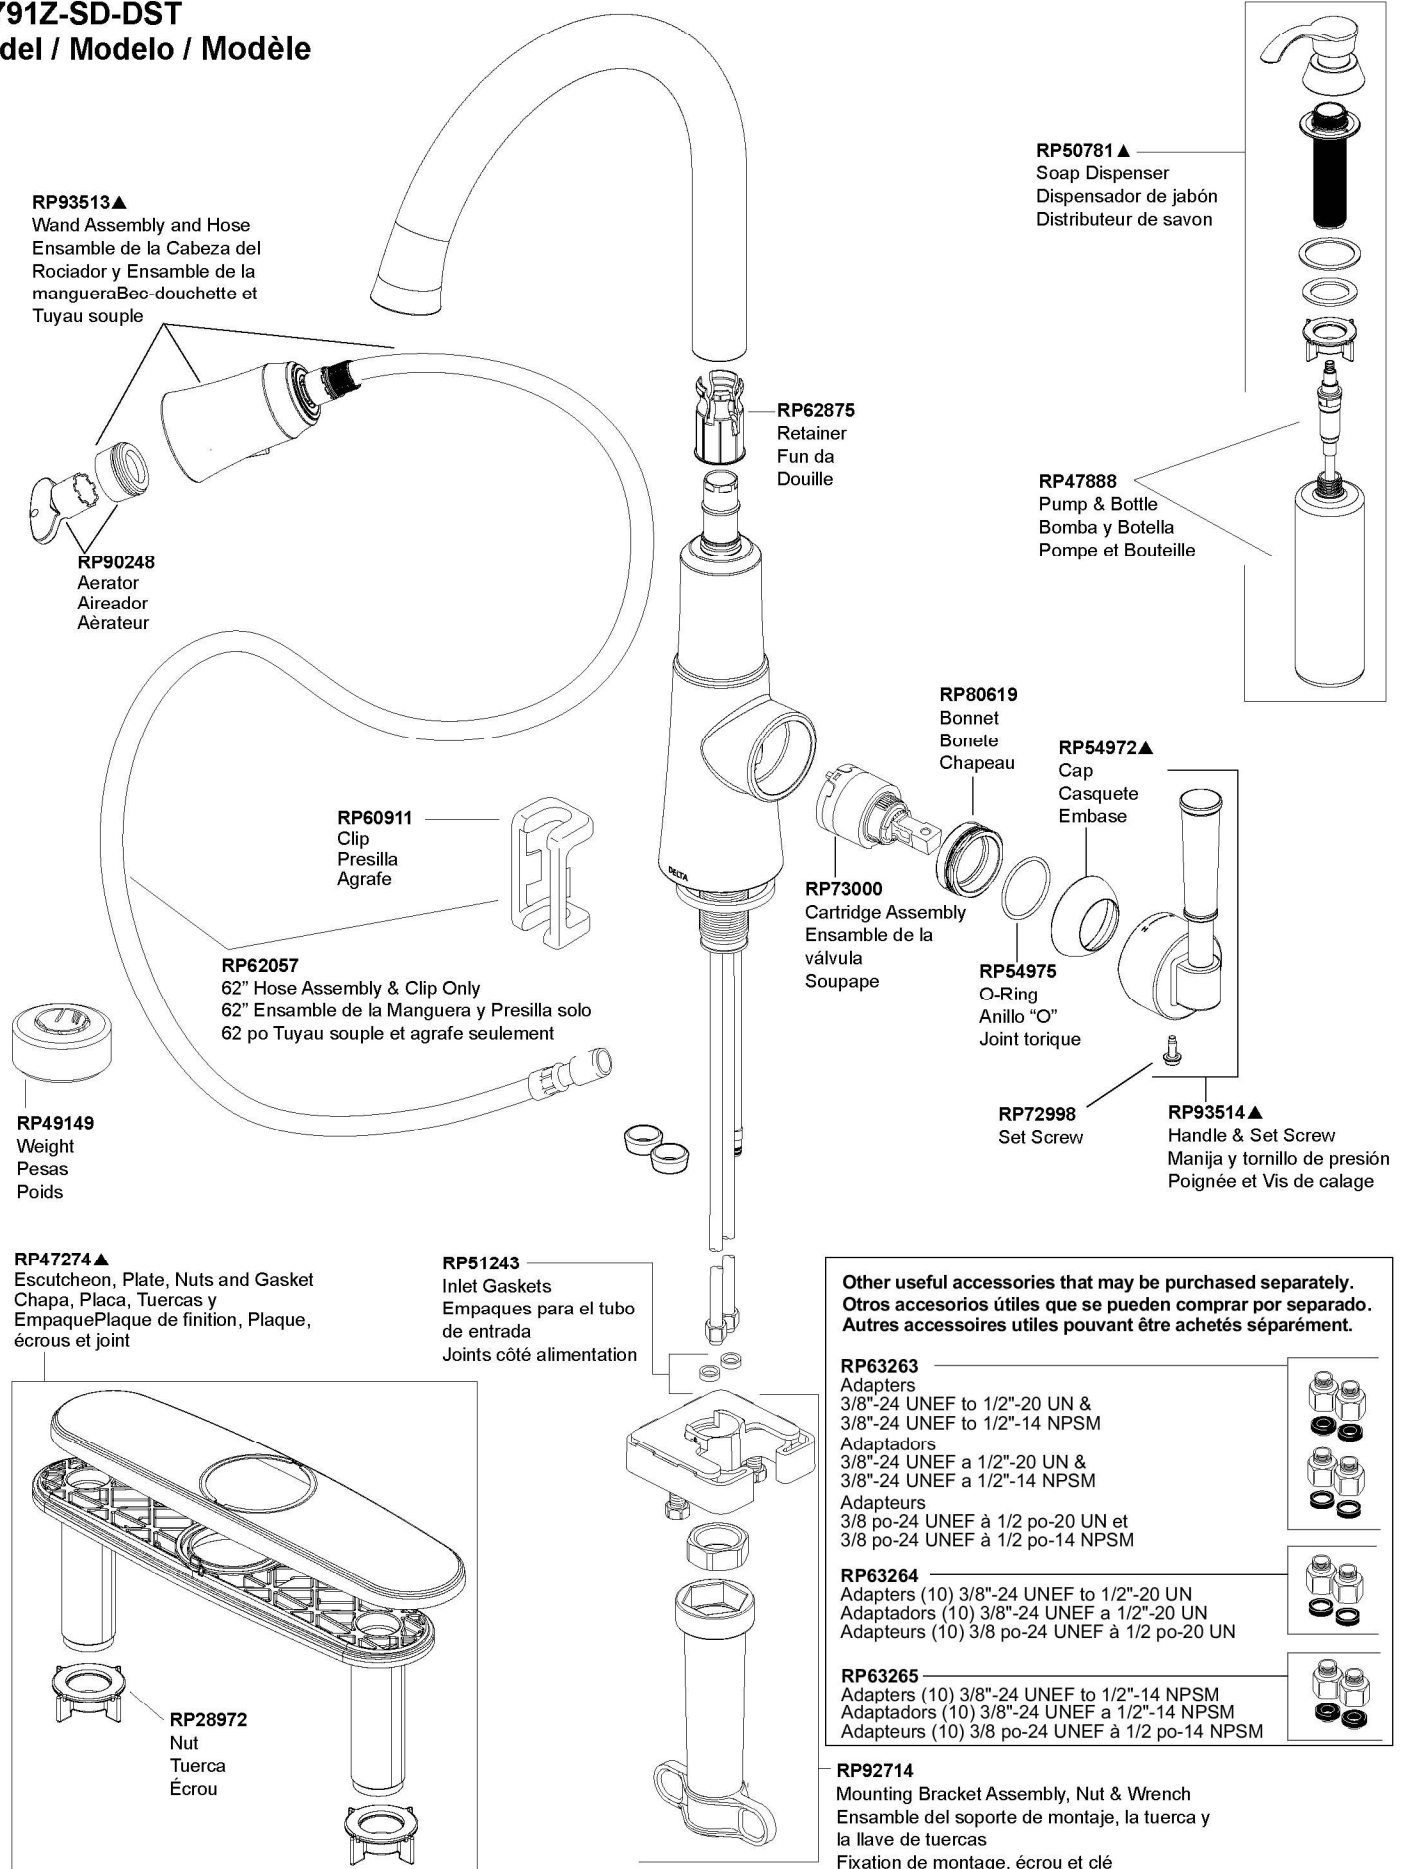

19791Z-SD-DST
Model / Modelo / Modèle

RP93513▲
 Wand Assembly and Hose
 Ensamble de la Cabeza del
 Rociador y Ensamble de la
 mangueraBec-douchette et
 Tuyau souple

RP90248
 Aerator
 Aireador
 Aérateur

RP60911
 Clip
 Presilla
 Agrafe

RP62057
 62" Hose Assembly & Clip Only
 62" Ensamble de la Manguera y Presilla solo
 62 po Tuyau souple et agrafe seulement

RP49149
 Weight
 Pesas
 Poids

RP47274▲
 Escutcheon, Plate, Nuts and Gasket
 Chapa, Placa, Tuercas y
 EmpaquePlaque de finition, Plaque,
 écrous et joint

RP51243
 Inlet Gaskets
 Empaques para el tubo
 de entrada
 Joints côté alimentation

RP28972
 Nut
 Tuerca
 Écrou

RP62875
 Retainer
 Fun da
 Douille

RP50781▲
 Soap Dispenser
 Dispensador de jabón
 Distributeur de savon

RP47888
 Pump & Bottle
 Bomba y Botella
 Pompe et Bouteille

RP80619
 Bonnet
 Bonete
 Chapeau

RP54972▲
 Cap
 Casquete
 Embase

RP73000
 Cartridge Assembly
 Ensamble de la
 válvula
 Soupape

RP54975
 O-Ring
 Anillo "O"
 Joint torique