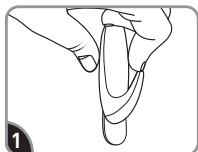

REMOVE RETIRAR

Hold hook gently in place.

Sostenga el gancho en su lugar.