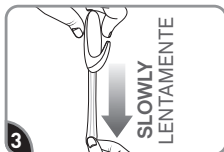

Stretch the strip slowly against the window at least 12 inches to release.

Estire la tira lentamente contra la ventana por lo menos 30 cm para soltar.

Hooks can be reused with Command® Outdoor Clear Medium Refill Strips.

Los ganchos se pueden volver a usar con los repuestos de tiras medianas transparentes para exteriores de Command®.

▲ PRECAUCIÓN: No cuelgue sobre camas. Uso en ventanas solamente. No cuelgue artículos valiosos o irremplazables o imágenes con marco. Aplique entre -9°C a 51°C; funciona entre -29°C a 51°C.