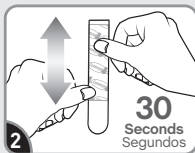

Remove black liner. Apply strip to window. Press entire strip firmly for 30 sec.

Retire el protector negro. Aplique la tira en la ventana. Presione toda la tira firmemente por 30 segundos.