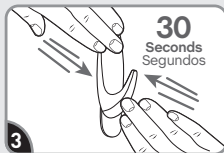

Remove blue liner. Press hook to strip firmly for 30 sec. Wait 1 hour before use.

Retire el protector azul. Presione el gancho en la tira firmemente por 30 segundos. Espere 1 hora antes de usar.