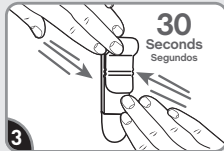

Remove blue liner. Press clip to strip firmly for 30 sec. Wait 1 hour before use.

Retire el protector azul.
Presione el sujetador en la tira firmemente por 30 segundos.
Espere 1 hora antes de usar.