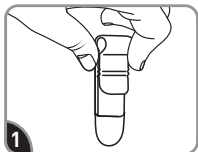

REMOVE RETIRAR

Hold clip gently in place.

Sostenga el sujetador suavemente en su lugar.