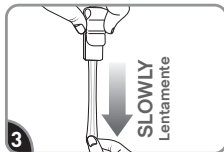

Stretch the strip slowly against the wall at least 6 inches to release.

Estire la tira lentamente contra la pared por lo menos 15 cm para soltar.

Clips can be reused with Command® Clear Small Refill Strips.

Los clips se pueden volver a usar con las tiras transparentes pequeñas de repuesto Command®.