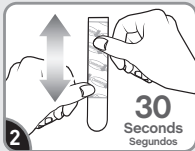

Remove black liner. Apply strip to wall. Press entire strip firmly for 30 sec.

Retire el protector negro.
Aplique la tira en la pared.
Presione toda la tira firmemente por 30 segundos.