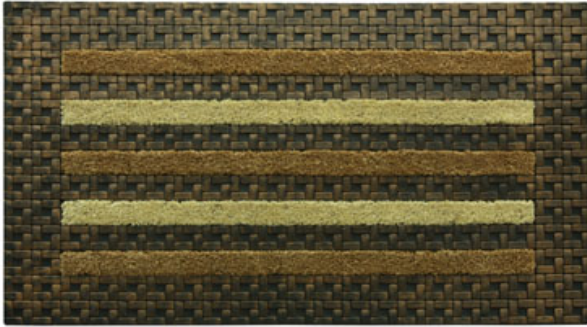

BACOVA

Koko Rubber, Koko Wire, Brush mat, Koko Woven

FRAMED KOKO TILE STRIPE

SKU: 17905
UPC: 080166179055

KOKO FRM BASKETWEAVE WELCOME

SKU: 17851
UPC: 080166178515

KOKO FRMD WELCOME GRATE 18X30

SKU: 17906B
UPC: 080166179062

KOKO FRAMED WELCOME

SKU: 17806
UPC: 080166178065

KOKO RUBBER VICTORIAN GATE

SKU: 17821COM
UPC: 080166178218

FRAMED KOKO PEBBLES WELCOME

SKU: 17904
UPC: 080166179048

BACOVA

KOKO FRM BASKETWEAVE WELCOME
SKU: 17844
UPC: 080166178447

ADIRONDACK BOOT BUCK
SKU: 06301
UPC: 080166063019

KOKO RUBBER FRAMED BRICKS
SKU: 21473
UPC: 080166214732

PANAMA BRAIDED JUTE
SKU: 05800
UPC: 080166058008