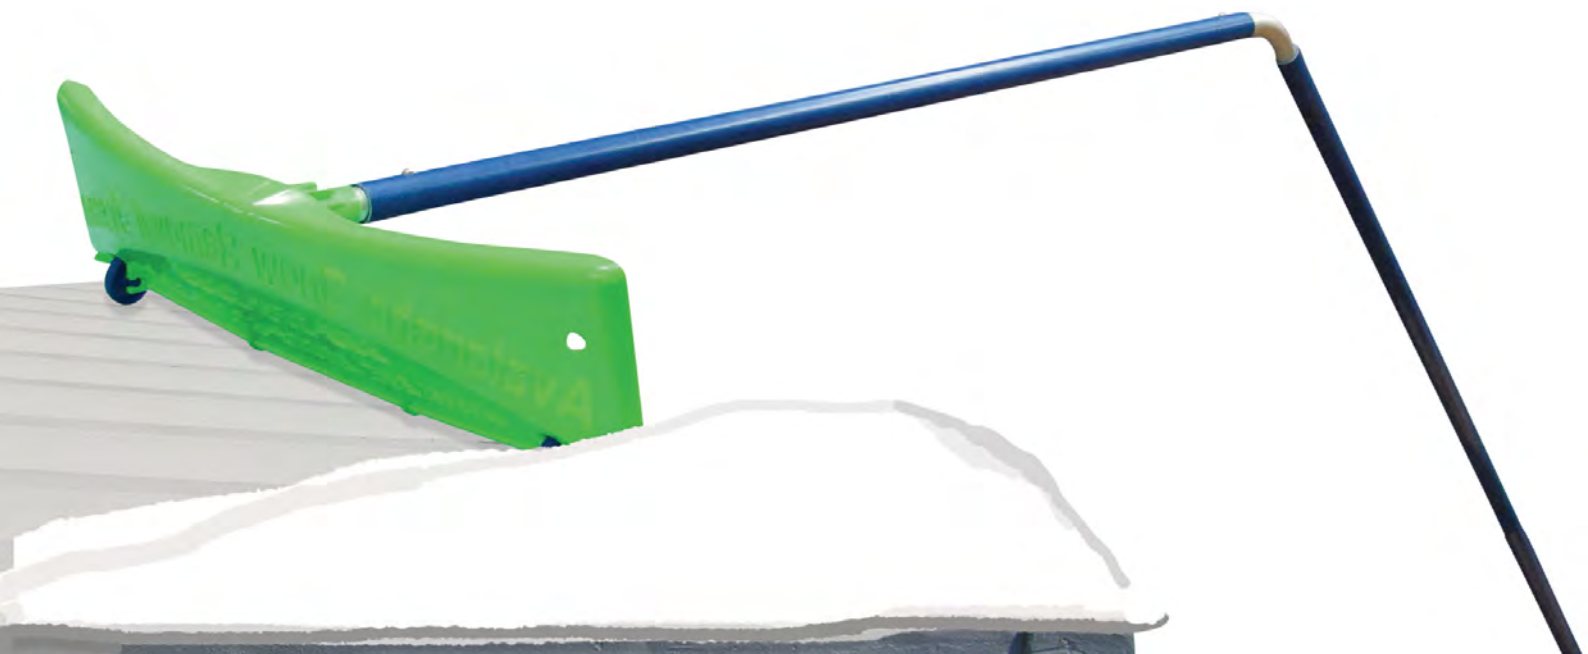

Najpomembnejša pri odstranjevanju snega s strehe je varnost! Produkti Avalanche! imajo spredaj, kjer izdelek zareže v sneg, nameščena kolesca. Ta omogočajo distanco med orodjem in površino strehe, tako da ne pride do poškodbe. Kompakten trak, ki je prevlečen z zdrso prevleko in omogoča, da sneg enostavno zdrsi s strehe.

Sistem Avalanche! omogoča hiter in varen način za odstranjevanje snega z vseh vrst streh. S svojo ergonomsko obliko pomaga, da boste z minimalnim naporom odstranili sneg s strehe v zelo kratkem času. Avalanche! je vaša idealna rešitev, če želite s strehe odstraniti velike količine snega, ki bi se sčasoma lahko spremenila v led in povzročil škodo na vašem domu. S sistemom za odstranjevanje snega Avalanche! z lahkoto in varno odstranimo sneg s strehe in se zraven še zabavamo!

**Hitro, varno in
brez napora!**

Avalanche! SRD-20

Avalanche! Sistem za odstranjevanje snega SRD-20

Produkt je sestavljen iz trpežne plastične glave za odstranjevanje snega (široka je 61 cm, z vgrajenimi kolesci, ki omogočajo zaščito pred poškodbami strešnih površin) in 6,1 metra dolgim

držalom (iz 5 segmentov dolžine 1,2 m) Sistem z zaskočki (snap-on) omogoča hitro sestavljanje brez uporabe dodatnega orodja. Priložen je tudi priročen stenski nosilec za shranjevanje.

MOD:	Avalanche! SRD-20
ART:	10013
EAN:	637015000208