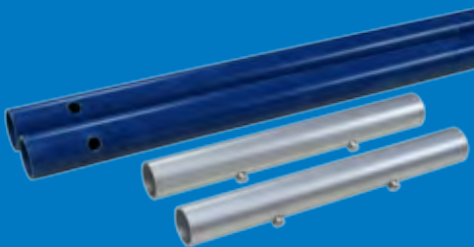

Avalanche! Dodatna držala

Dodatni elementi za podaljšanje držala s sistemom zaskočnikov – 2,5 metra. Lahki palci iz steklenih vlaken se enostavno sestavita in zopet hitro razstavita. Teža znaša približno 2,5 kg.