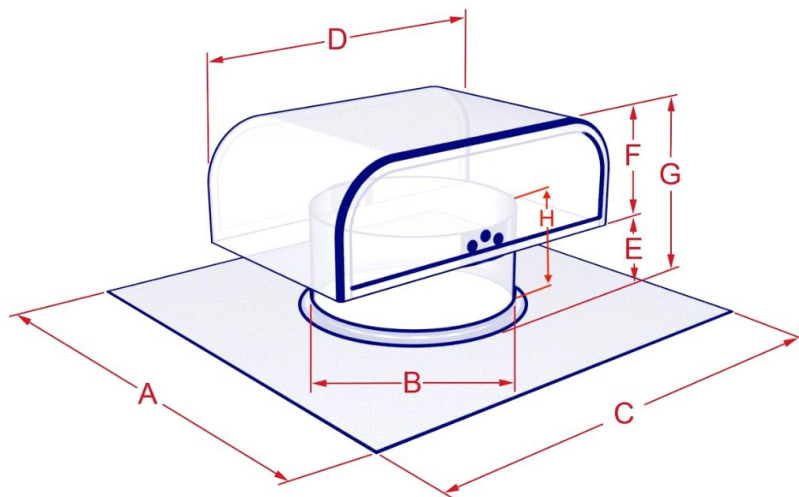

W = WHITE (PJV#WH)

DRAWN HOOD STYLE
SIZES: 3", 4", 6", & 8"

CRIMPED HOOD STYLE
SIZES: 14"

3 PIECE HOOD STYLE
SIZES: 5", 7", 10" & 12"

SKU	SIZE	A	B	C	D	E	F	G	H	Free Area
JV328 (DRAWN HOOD)	3"	8.00	3.00	8.00	5.50	1.25	1.75	3.00	2.00	7.00
JV428 (DRAWN HOOD)	4"	9.00	4.00	9.00	6.25	1.50	1.75	3.25	2.50	12.00
JV528 (3 PIECE HOOD)	5"	11.00	5.00	11.00	8.25	1.75	3.00	4.75	4.25	12.00
JV626 (DRAWN HOOD)	6"	12.00	6.00	15.00	10.00	2.00	3.00	5.00	4.00	28.00
JV726 (3 PIECE HOOD)	7"	12.00	7.00	15.00	11.00	2.75	3.25	6.00	4.50	38.00
JV826 (DRAWN HOOD)	8"	15.00	8.00	15.00	12.00	2.00	3.50	5.50	5.00	50.00
JV1026 (3 PIECE HOOD)	10"	18.00	10.00	20.00	16.00	2.25	4.25	6.50	6.50	78.00
JV1226 (3 PIECE HOOD)	12"	20.00	12.00	24.00	19.00	2.50	4.50	7.00	7.00	113.00
JV1424 (CRIMPED HOOD)	14"	22.00	14.00	24.00	19.00	2.50	4.25	6.75	6.75	153.00